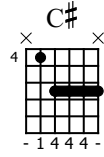

In the End

Linkin Park
TONO DIS

Standard tuning

$\text{♩} = 80$

S-Gt

mf

T	1	3	3	4	3	3	3	3	4
A									
B									

T	1	3	3	4	3	3	3	3	4
A									
B									

T	1	3	3	4	3	3	3	3	4
A									
B									

T	1	3	3	4	3				
A									
B									