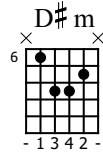

In the End

Linkin Park
TONO DIS

Standard tuning

$\text{♩} = 80$

S-Gt

mf

T	1	3	3	4	3	3	3	3	4
A									
B									

T	1	3	3	4	3	3	3	3	4
A									
B									

T	1	3	3	4	3	3	3	3	4
A									
B									

T	1	3	3	4	3				
A									
B									